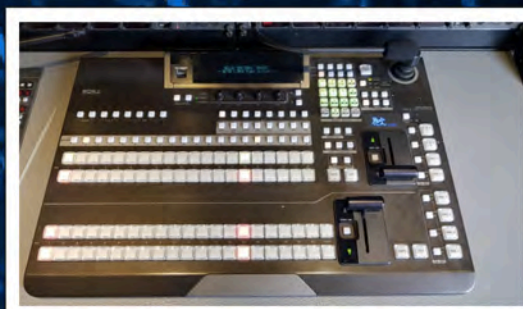

FOR-A Video Mixer