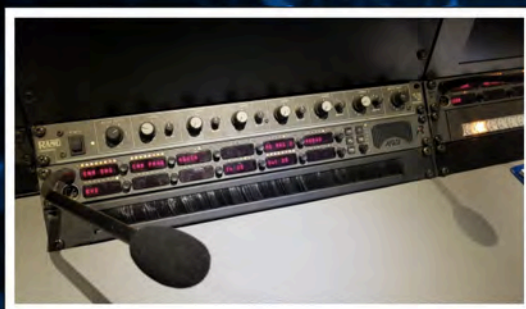

5 comode postazioni di lavoro

Riedel intercom