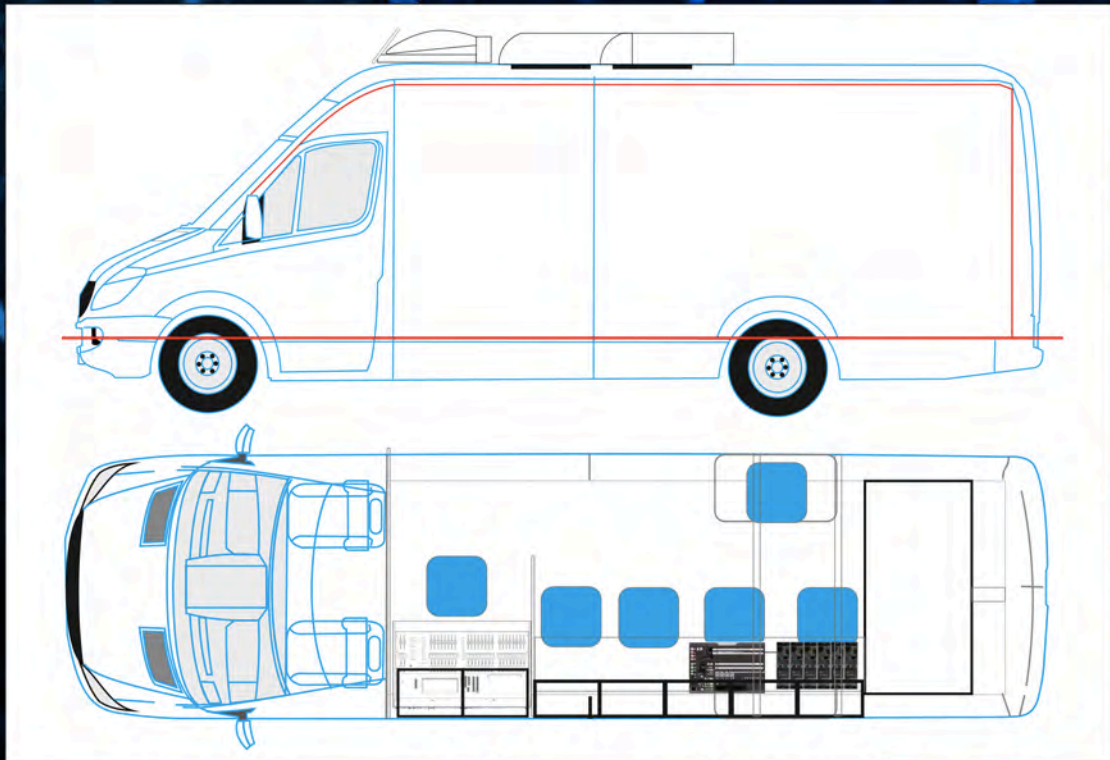

Victron E. UPS Inverter

Ext. Termination Panel

3HD MEDIA

O.B. X vista in Pianta

Scheda riepilogativa apparati principali:

- 6 telecamere SONY HDC 1500
- 1 radiocamera digitale LINK
- Fino a 6 videoregistratori
- Mixer Video FOR-A doppio banco
- Mixer audio digitale Soundcraft VI 64 ch.
- Sistema di trasmissione SNG - KA-SAT
- Codifica video TX-RX LIVE-U o WMT
- intercom Riedel Artist 64 digitale
- Antenna SNG - KU Advent New Swift
  (di prossima installazione)