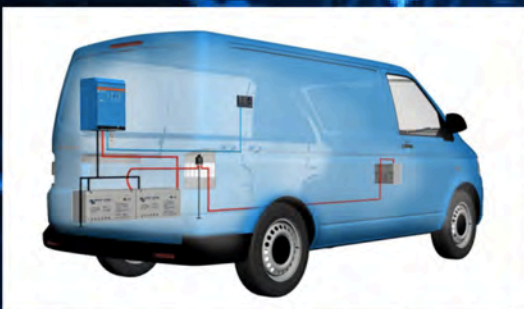

KA-SAT Antenna